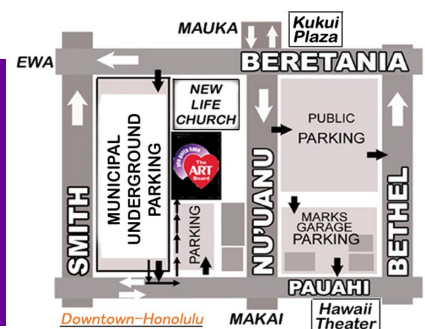

* **Black pastel paper will be provided.**

お持ちいただくもの：

鉛筆、定規、分度器、コンパス、ジェルペン

Kaho Koinuma: www.mandalasoftheheart.com

The Art Board

1170 Nuuanu Ave, Suite 104, Honolulu, HI 96817

Contact: 808-536-0121

E-mail: moto@tab-hawaii.com