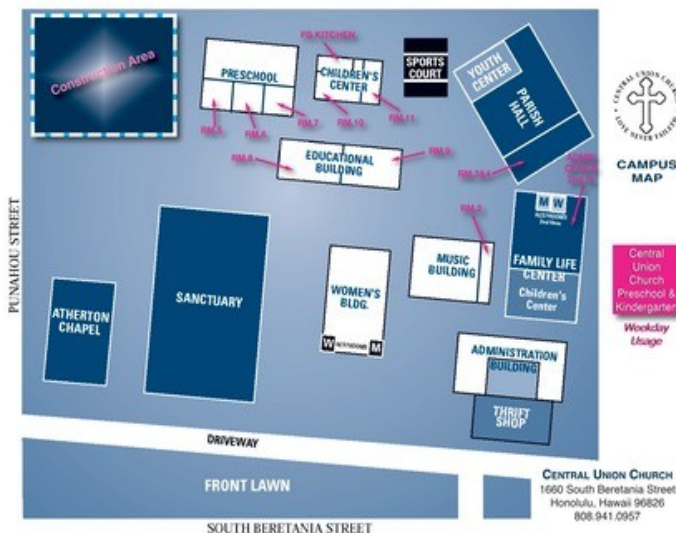

Active Listening Seminar By Dr. Hideko Suzuki At Women's Building Central Union Church

▶ 11月12日(土) 1:00-5:00
11月15日(火) 2:00-6:00
\$ 20/session

皆様、
待望の鈴木秀子先生の『傾聴』(Active Listening) セミナーがハワイで行われることとなりました。2回行われますが、1回だけでも参加可能です。他の人の話をどのように聞くのか、人間関係すべてに当てはまる、傾聴の真髄を是非この機会にご一緒に学んでみませんか。。

参考文献『愛と癒しのコミュニオン』文春新書・文芸春秋社 690円
(何冊か在庫がございます。\$ 10)

詳しくは Honolulu Foundation
電子メール: info@honolulufoundation.org
まで、または
お電話: 457-1740までお問い合わせください。

セントラル・ユニオン・チャーチ内の地図

セントラル・ユニオン・チャーチはPunahouとSouth Beretaniaのコーナーにあります。South Beretaniaのほうから駐車所に入ってくださいますが、出来るだけ、芝生に止めないよう、Punahou側のArhernton Chapelより(Preschoolの駐車場は除く)か、Thrift Shopの隣のBeretaniaよりの駐車場(Ministerの駐車場以外)に駐車していただけますよう、御願いたします。有難うございます。

住所: 1660 S. Beretania St., Honolulu, HI 96826